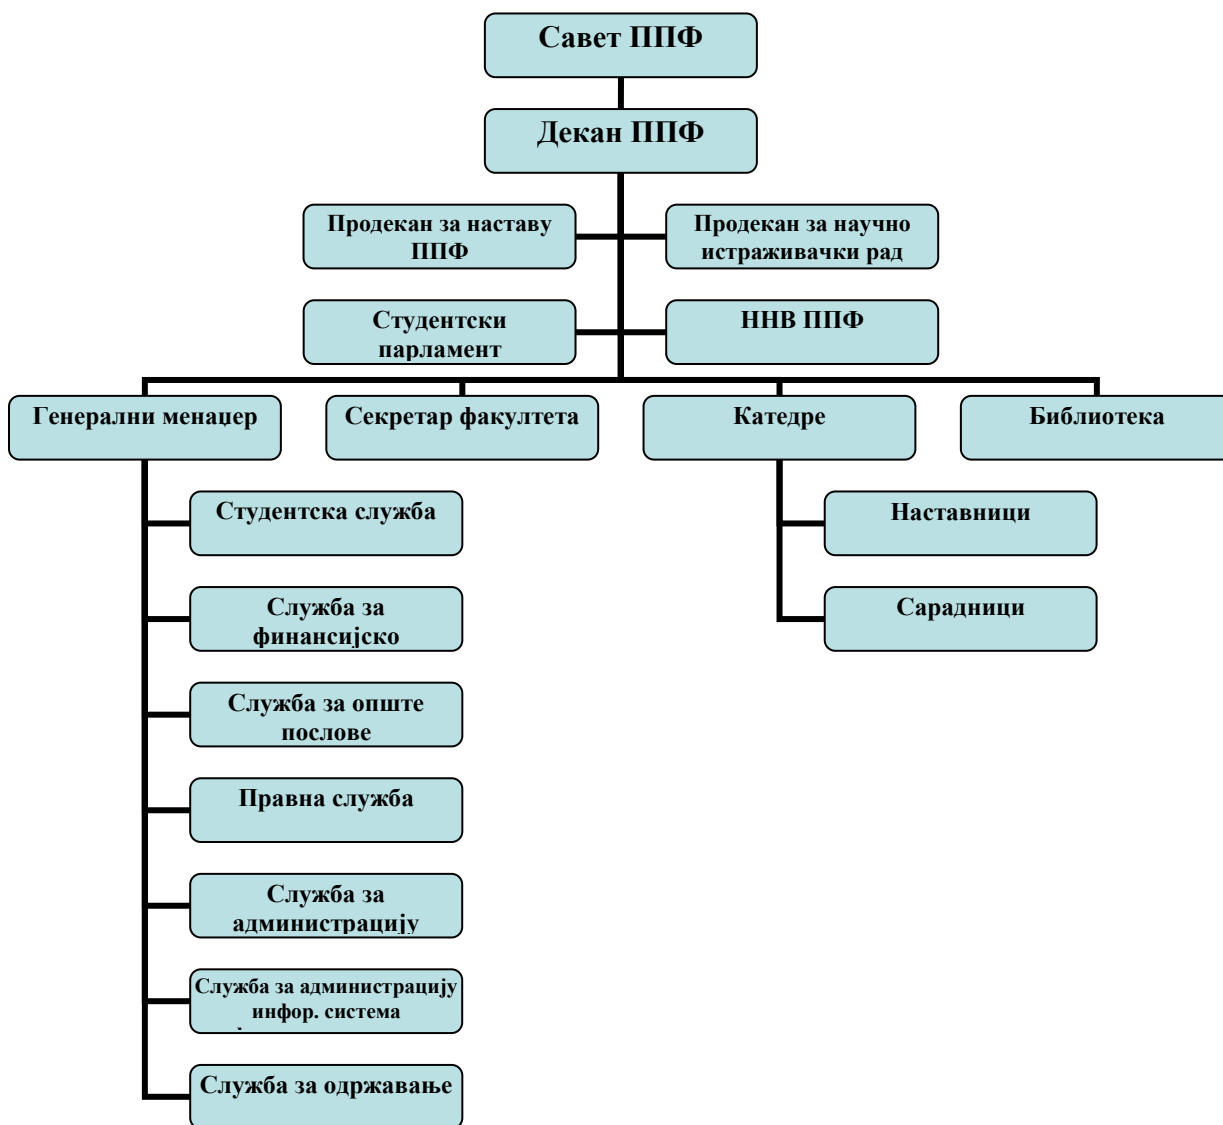

ШЕМА ОРГАНИЗАЦИОНЕ СТРУКТУРЕ ПОСЛОВНОГ И ПРАВНОГ ФАКУЛТЕТА, УНИВЕРЗИТЕТА "МБ"

Београд
Јануар, 2021.године

ШЕМА ОРГАНИЗАЦИОНЕ СТРУКТУРЕ ПОСЛОВНОГ И ПРАВНОГ ФАКУЛТЕТА

Слика 1. Шема организационе структуре Пословног и правног факултета Универзитета "МБ"